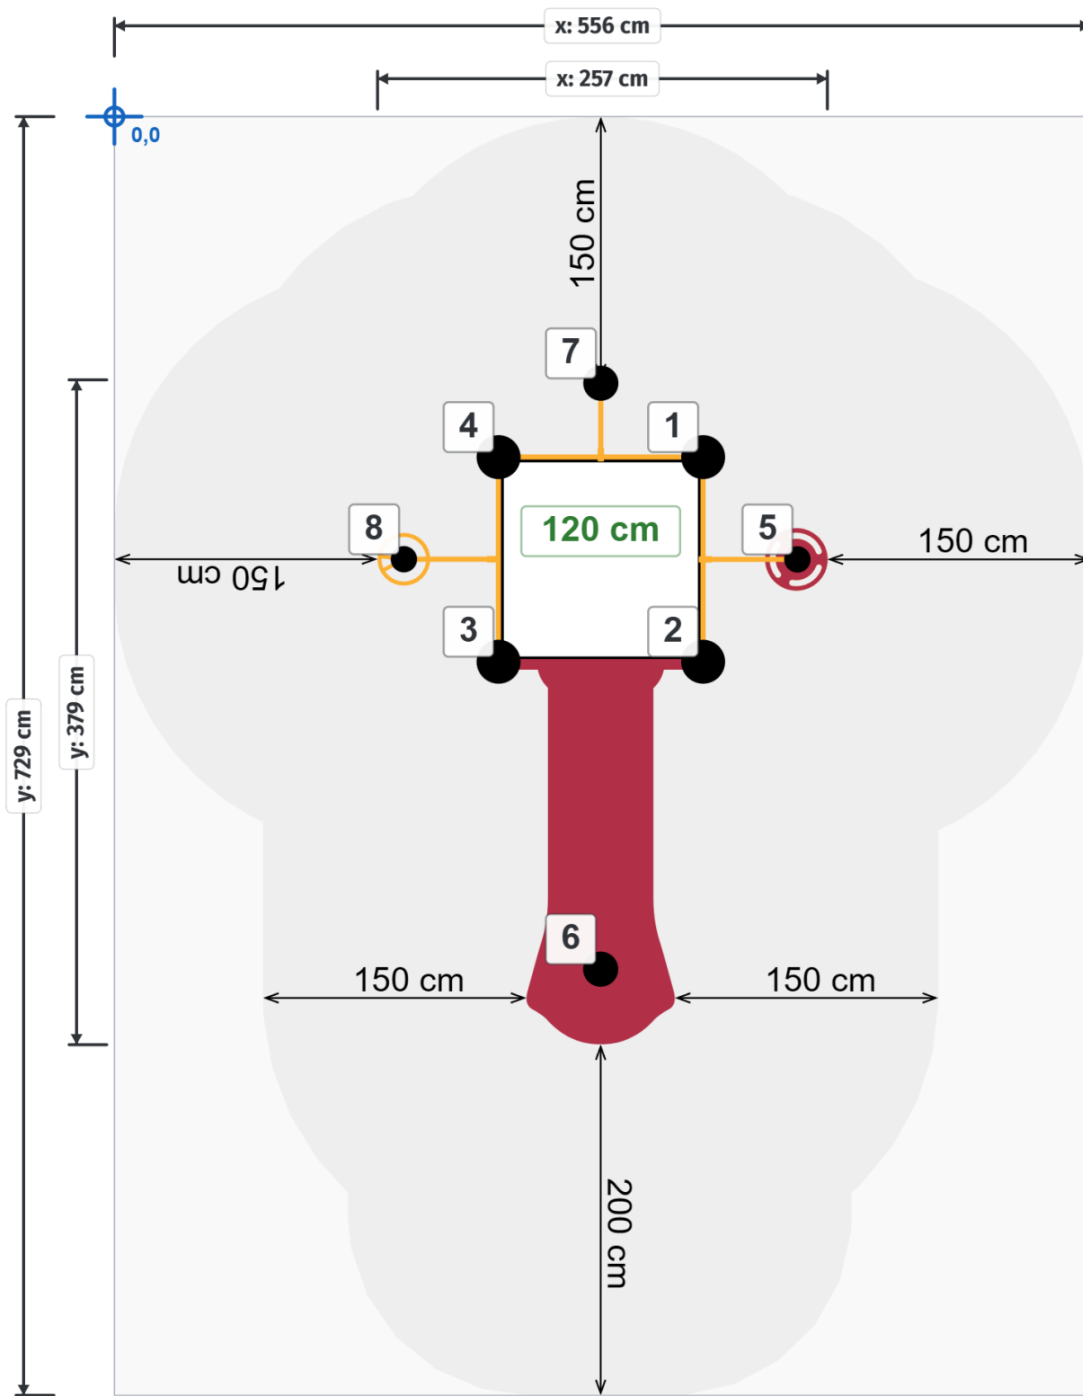

Technische tekeningen

Matenplan