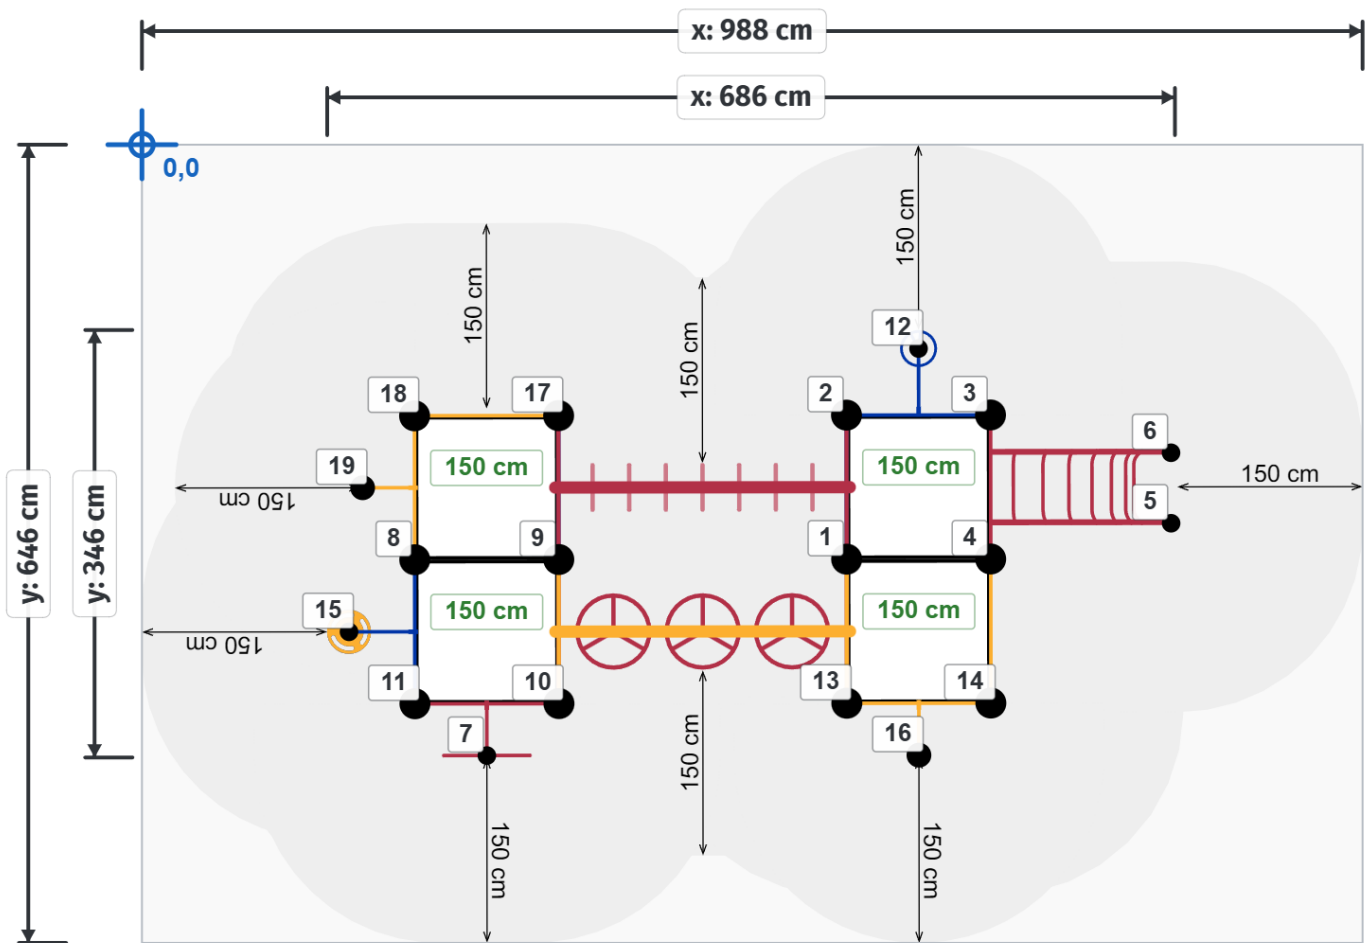

Technische tekeningen

Matenplan