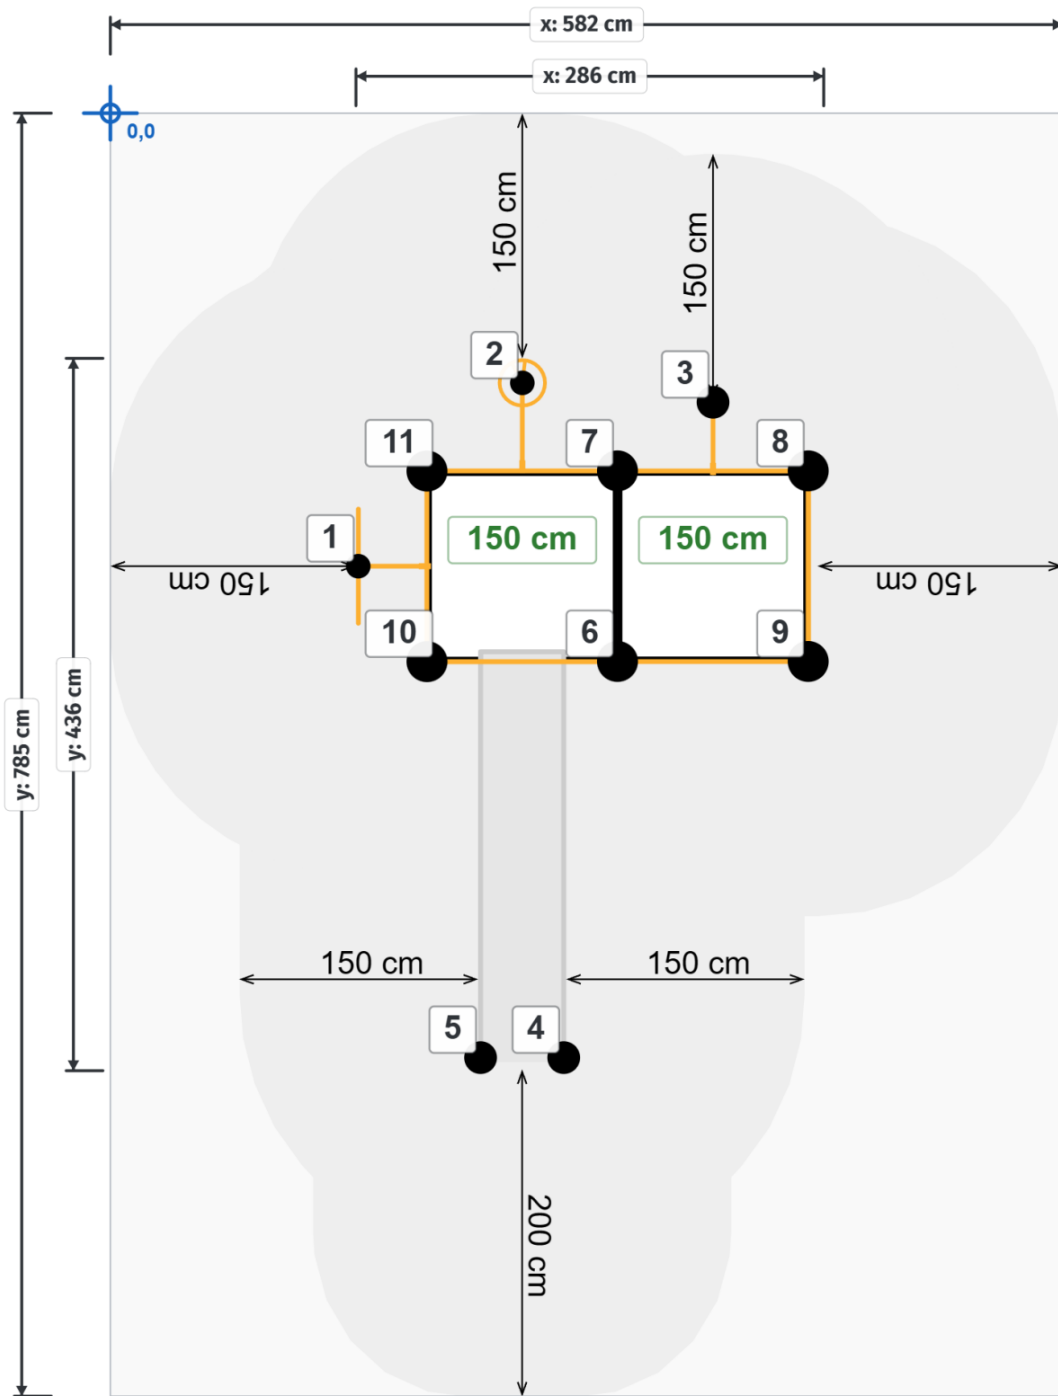

Technische tekeningen

Matenplan