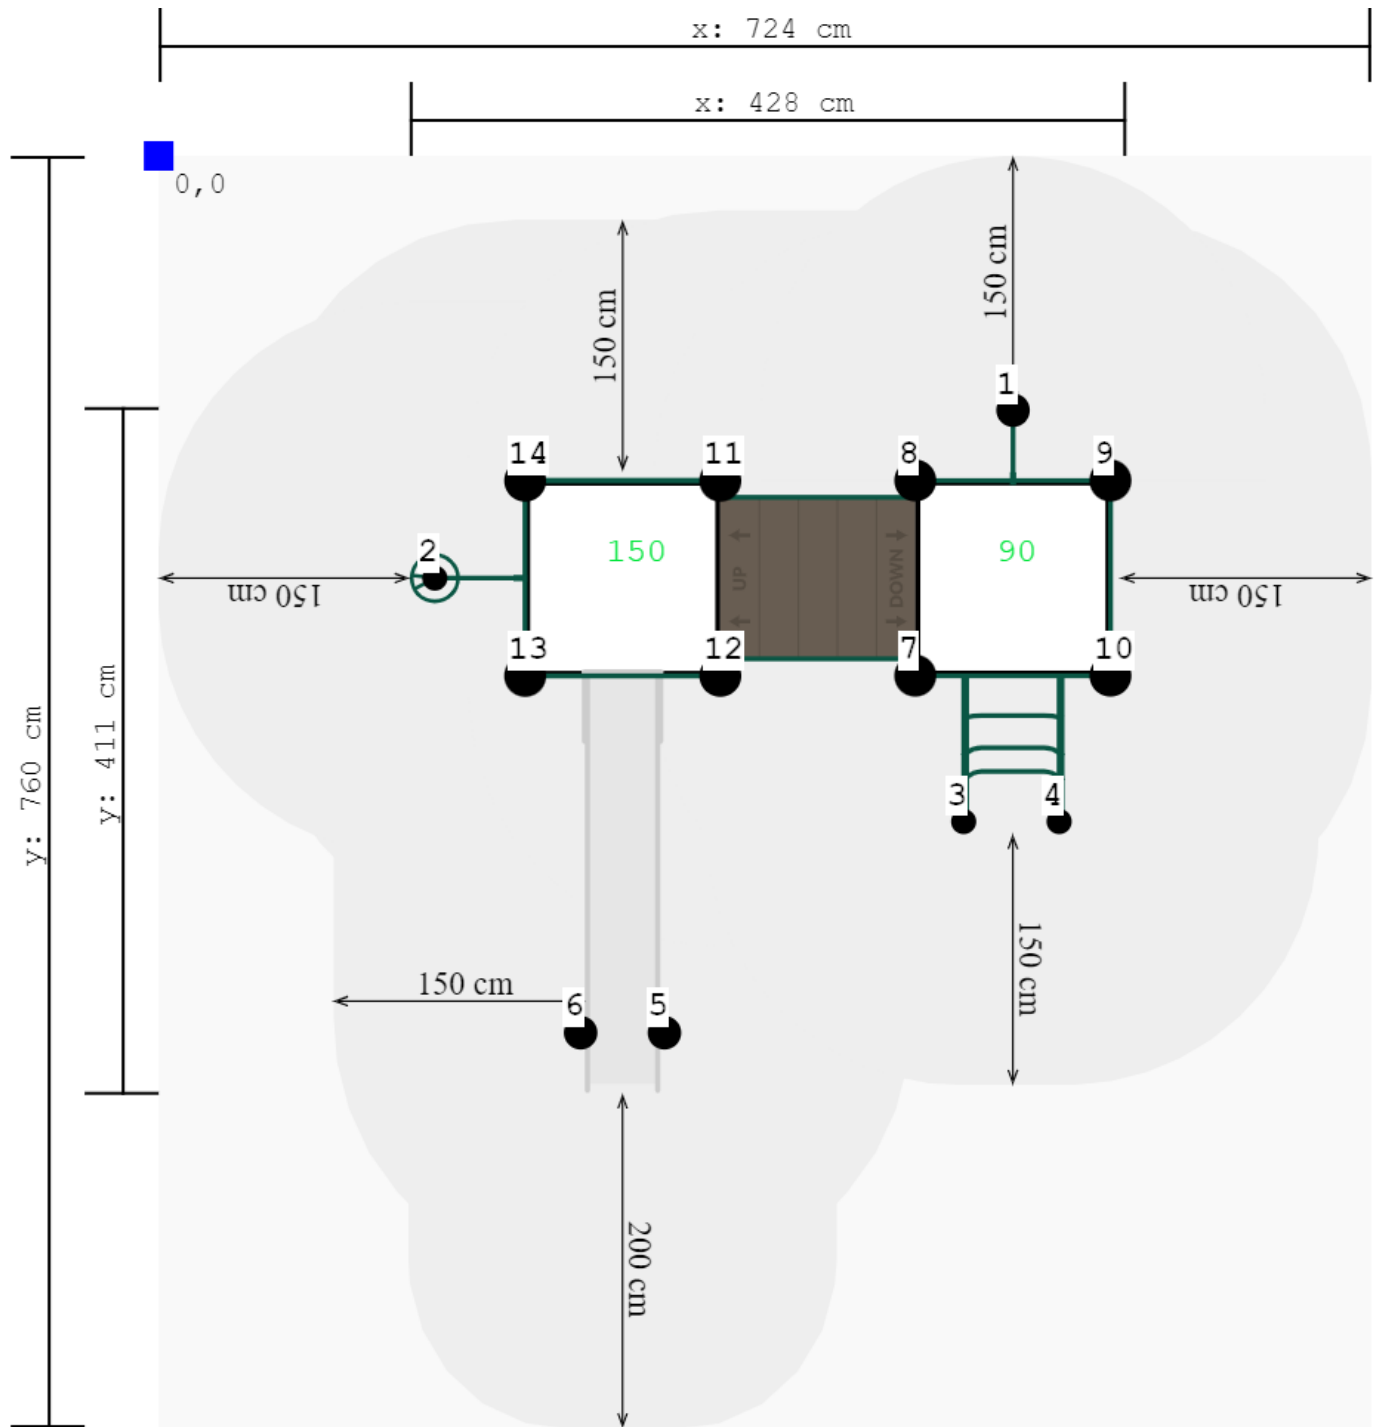

Technische tekeningen

Matenplan