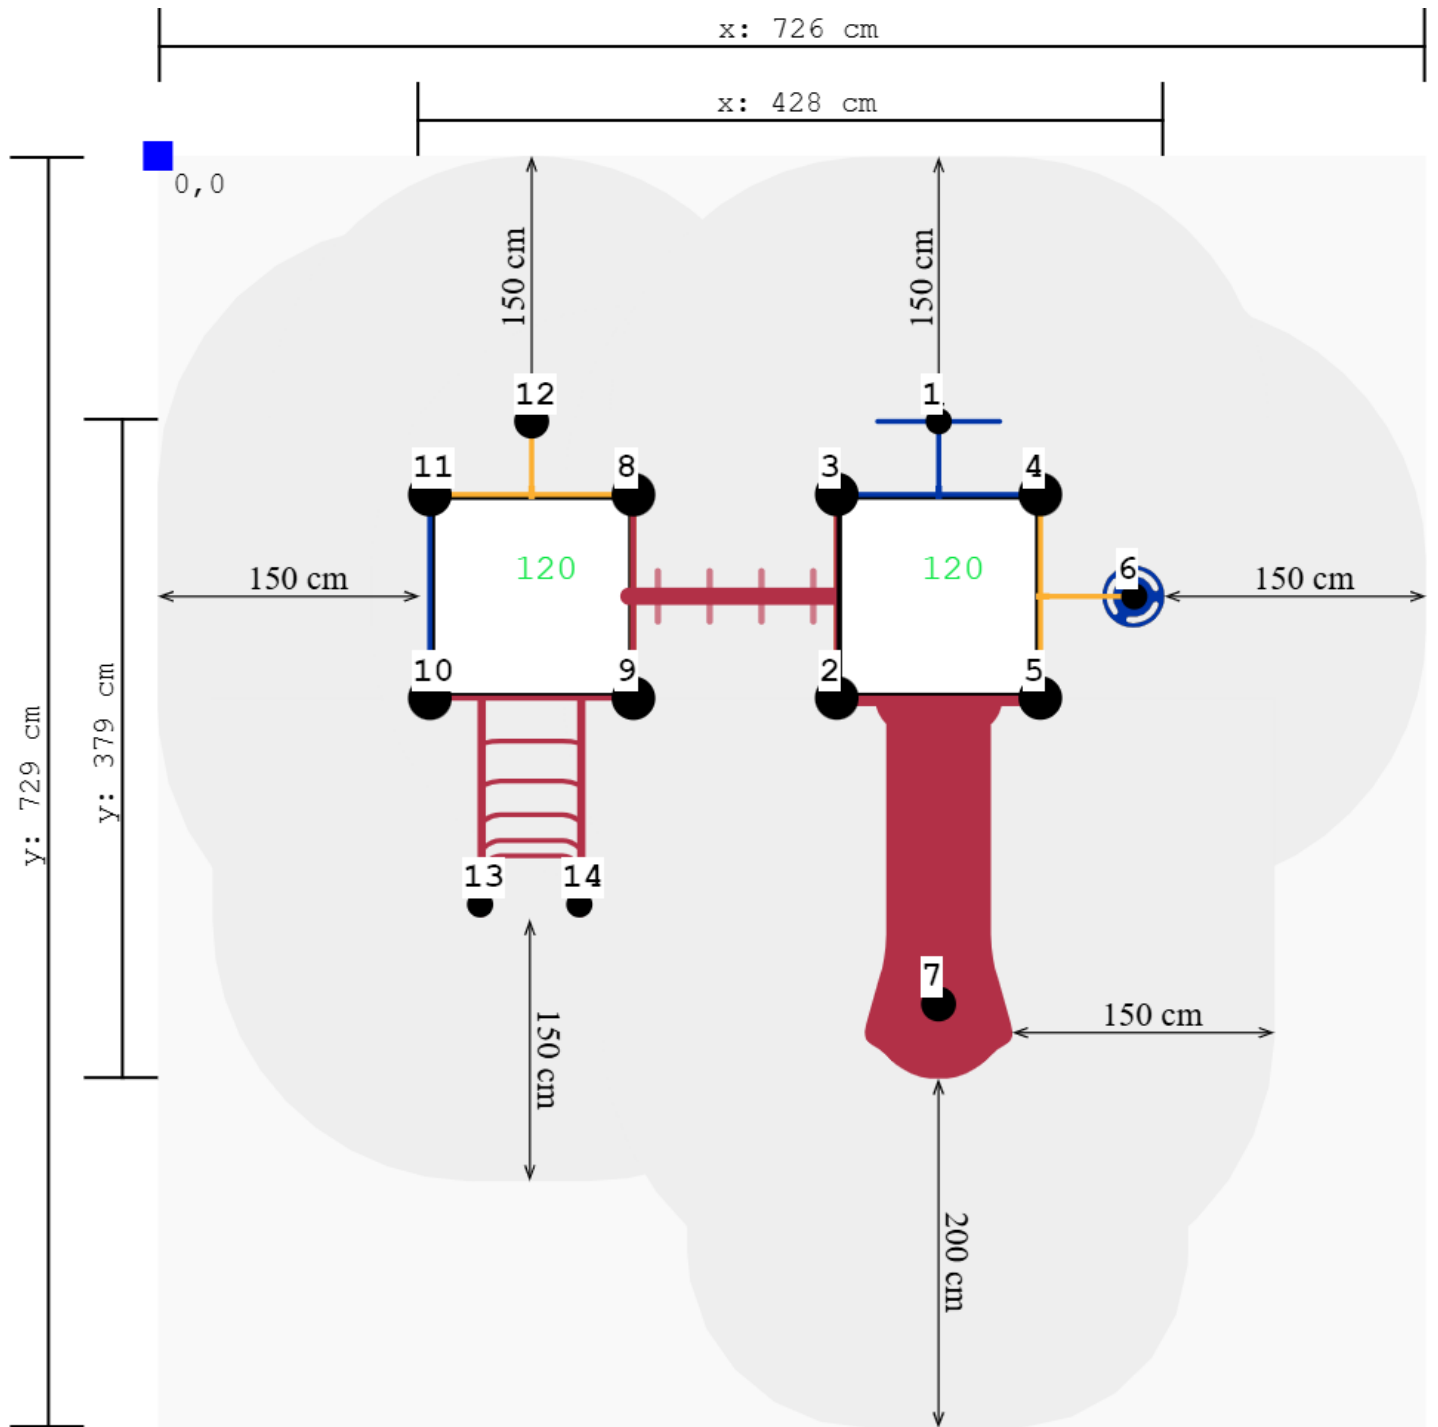

Technische tekeningen

Matenplan