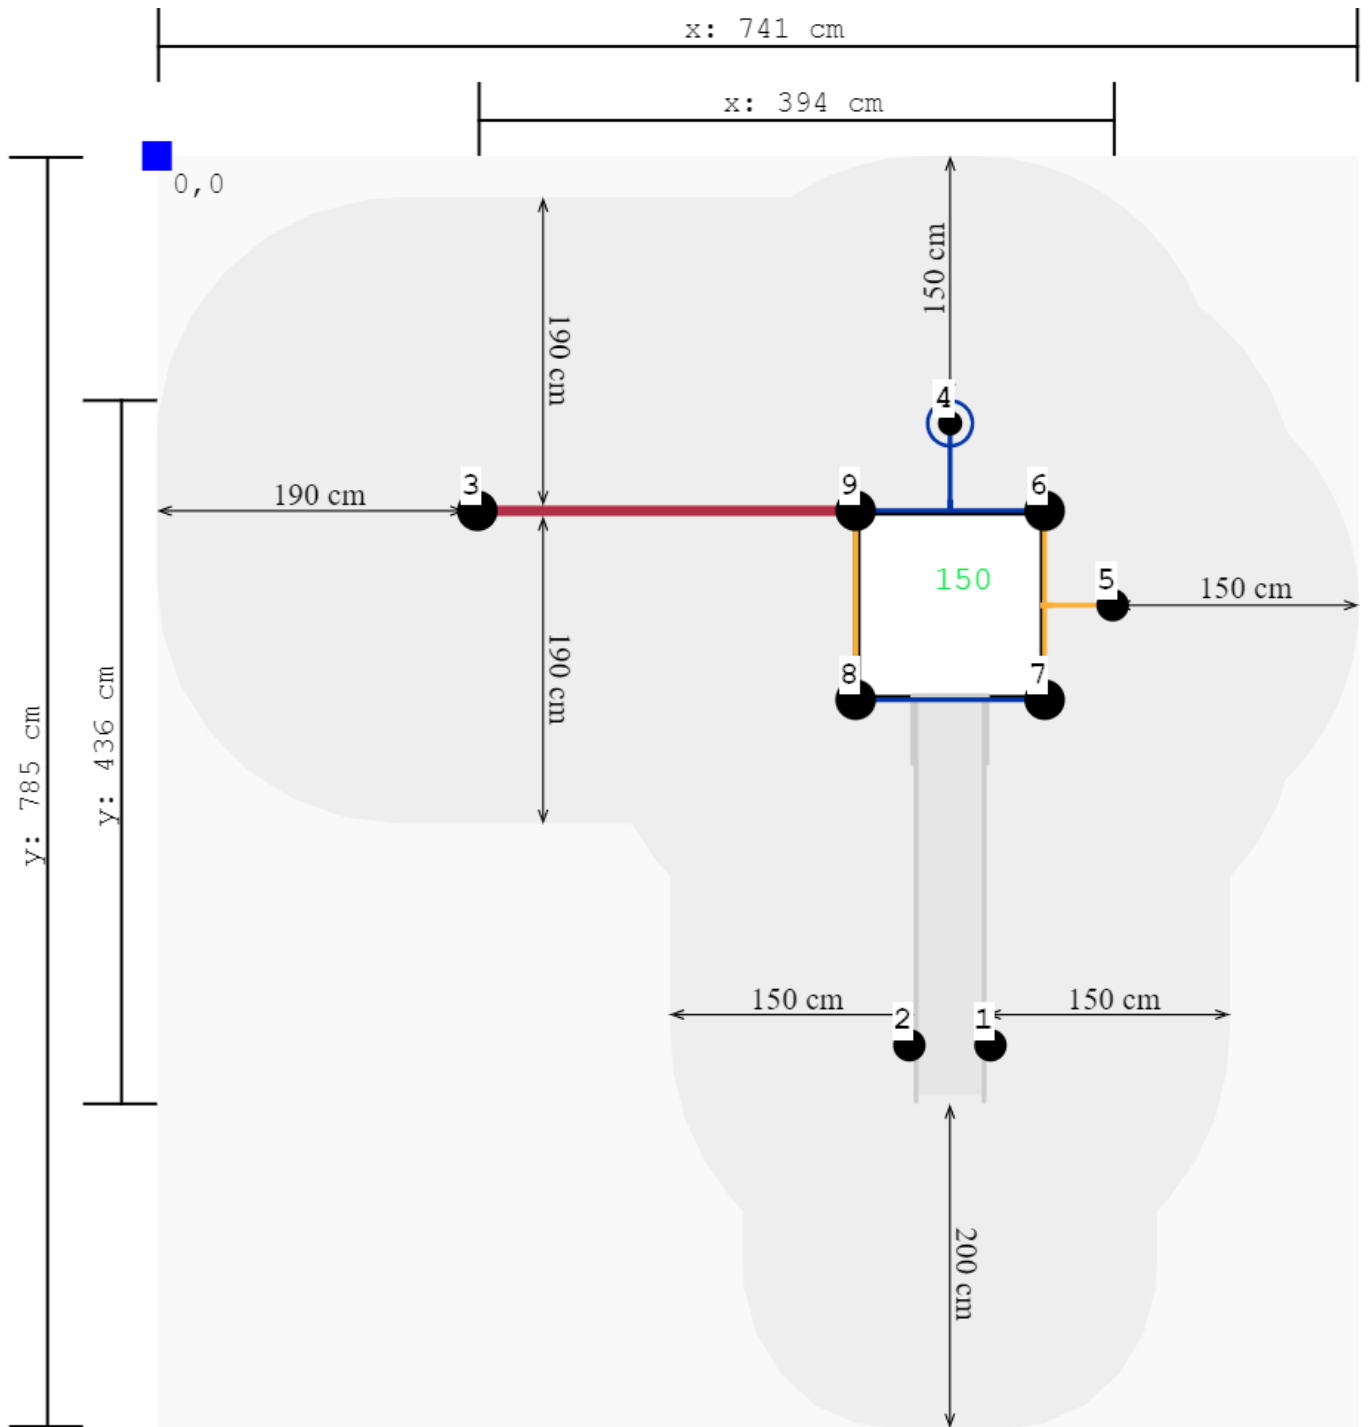

Technische tekeningen

Matenplan