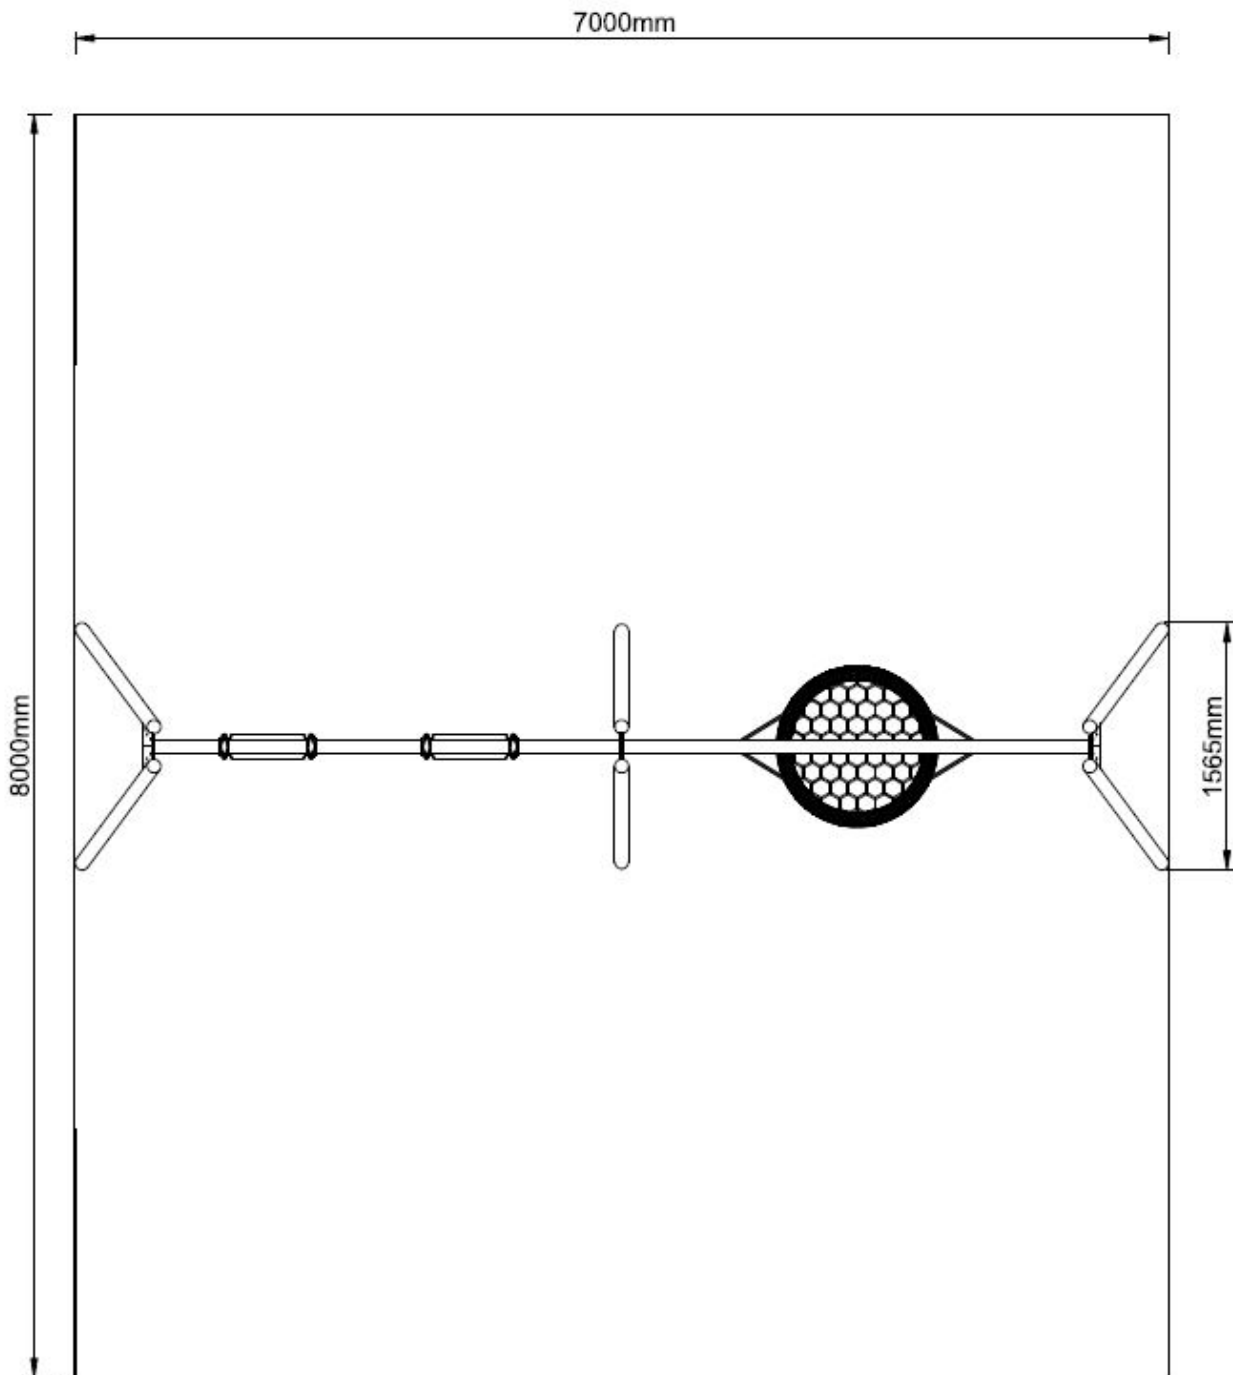

Technische tekeningen

Matenplan