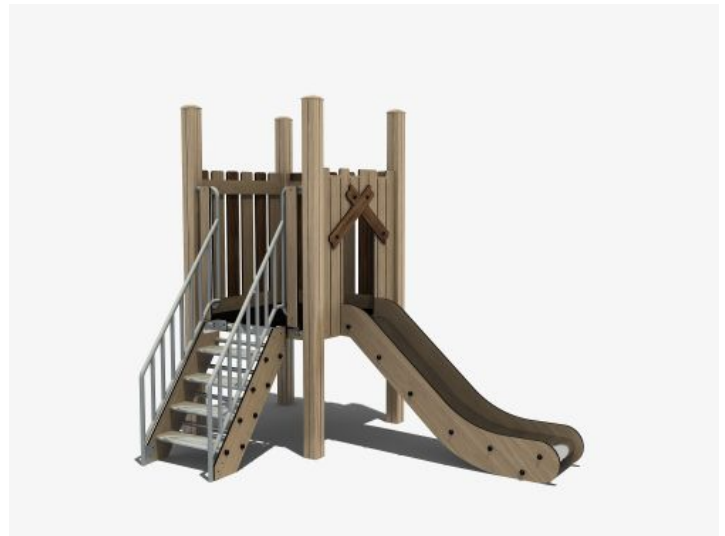

Combinatietoestel met RVS glijbaan en trap

Leeftijd tot 8 jaar

€5.955 excl. BTW

€7.205,55 incl. BTW

Toestelspecificaties

Toestel hoogte	Valhoogte	Valruimte
 240 cm	 90 cm	 32 m ²

Benodigde ruimte

L 631 cm	X	B 495 cm	X	H 240 cm
-----------------	---	-----------------	---	-----------------

Toestel grootte

L 281 cm	X	B 195 cm	X	H 240 cm
-----------------	---	-----------------	---	-----------------

Productcode NA-1101

Beschrijving

Deze duurzame glijbaan uit de Nature line heeft een vaste trap naar een laag platform en een rvs glijbaan. Een ideaal speeltoestel voor de jongste kinderen op een kinderdagverblijf en de laagste groepen van de basisschool.

Nature line speeltoestel met roestvast stalen glijbaan

Deze glijbaan combineert de uitstraling van hout met het duurzame van metaal en kunststof. Alle onderdelen die niet van rvs zijn gemaakt, hebben de houtlook. Deze glijbaan heeft een robuuste trap naar boven met een rvs leuning waar je je goed aan vast kunt houden. Het lage platform van 90 cm is omringd door spijlwanden. De rvs glijbaan met opstaande rand zorgt voor een veilige gang naar beneden. Deze gecertificeerde glijbaan biedt ook de jongste kinderen de mogelijkheid met een veilig gevoel alleen naar boven te klimmen en naar beneden te glijden zonder begeleidende hulp.

Glijbaan voor op gras

Met een valhoogte van 90 cm mag deze glijbaan op natuurlijk gras geplaatst worden (wel afhankelijk van de ondergrond onder het gras). In de categorie [glijbanen](#) vind je nog veel meer kunststof en rvs glijbanen, bekijk de verschillende mogelijkheden.