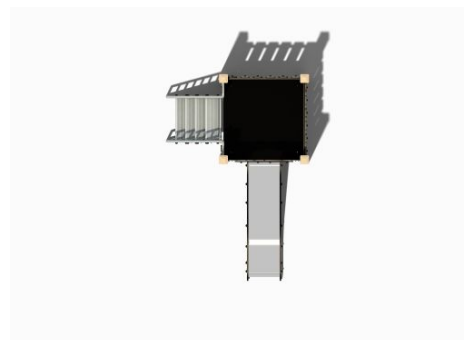

Combinatietoestel met RVS glijbaan en trap

Leeftijd tot 8 jaar

€5.955 excl. BTW

€7.205,55 incl. BTW

Toestelspecificaties

Toestel hoogte	Valhoogte	Valruimte
240 cm	90 cm	32 m²

Benodigde ruimte

L 631 cm	X	B 495 cm	X	H 240 cm

Toestel grootte

L 281 cm	X	B 195 cm	X	H 240 cm

Productcode NA-1101

Beschrijving

Deze duurzame glijbaan uit de Nature line heeft een vaste trap naar een laag platform en een rvs glijbaan. Een ideaal speeltoestel voor de jongste kinderen op een kinderdagverblijf en de laagste groepen van de basisschool.

Nature line speeltoestel met roestvast stalen glijbaan

Deze glijbaan combineert de uitstraling van hout met het duurzame van metaal en kunststof. Alle onderdelen die niet van rvs zijn gemaakt, hebben de houtlook. Deze glijbaan heeft een robuuste trap naar boven met een rvs leuning waar je je goed aan vast kunt houden. Het lage platform van 90 cm is omringd door spijlwanden. De rvs glijbaan met opstaande rand zorgt voor een veilige gang naar beneden. Deze gecertificeerde glijbaan biedt ook de jongste kinderen de mogelijkheid met een veilig gevoel alleen naar boven te klimmen en naar beneden te glijden zonder begeleidende hulp.

Glijbaan voor op gras

Met een valhoogte van 90 cm mag deze glijbaan op natuurlijk gras geplaatst worden (wel afhankelijk van de ondergrond onder het gras). In de categorie [glijbanen](#) vind je nog veel meer kunststof en rvs glijbanen, bekijk de verschillende mogelijkheden.

Foto's