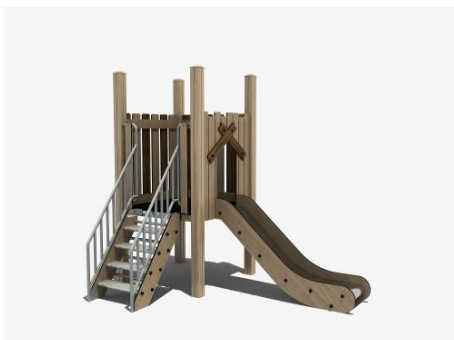

Combinatietoestel met RVS glijbaan en trap

Leeftijd tot 8 jaar

€5.955 excl. BTW

€7.205,55 incl. BTW

Toestelspecificaties

Toestel hoogte	Valhoogte	Valruimte
240 cm	90 cm	32 m²

Benodigde ruimte

L 631 cm	X	B 495 cm	X	H 240 cm

Toestel grootte

L 281 cm	X	B 195 cm	X	H 240 cm

Productcode NA-1101

Beschrijving

Deze duurzame glijbaan uit de Nature line heeft een vaste trap naar een laag platform en een rvs glijbaan. Een ideaal speeltoestel voor de jongste kinderen op een kinderdagverblijf en de laagste groepen van de basisschool.

Nature line speeltoestel met roestvast stalen glijbaan

Deze glijbaan combineert de uitstraling van hout met het duurzame van metaal en kunststof. Alle onderdelen die niet van rvs zijn gemaakt, hebben de houtlook. Deze glijbaan heeft een robuuste trap naar boven met een rvs leuning waar je je goed aan vast kunt houden. Het lage platform van 90 cm is omringd door spijlwanden. De rvs glijbaan met opstaande rand zorgt voor een veilige gang naar beneden. Deze gecertificeerde glijbaan biedt ook de jongste kinderen de mogelijkheid met een veilig gevoel alleen naar boven te klimmen en naar beneden te glijden zonder begeleidende hulp.

Glijbaan voor op gras

Met een valhoogte van 90 cm mag deze glijbaan op natuurlijk gras geplaatst worden (wel afhankelijk van de ondergrond onder het gras). In de categorie [glijbanen](#) vind je nog veel meer kunststof en rvs glijbanen, bekijk de verschillende mogelijkheden.

Foto's