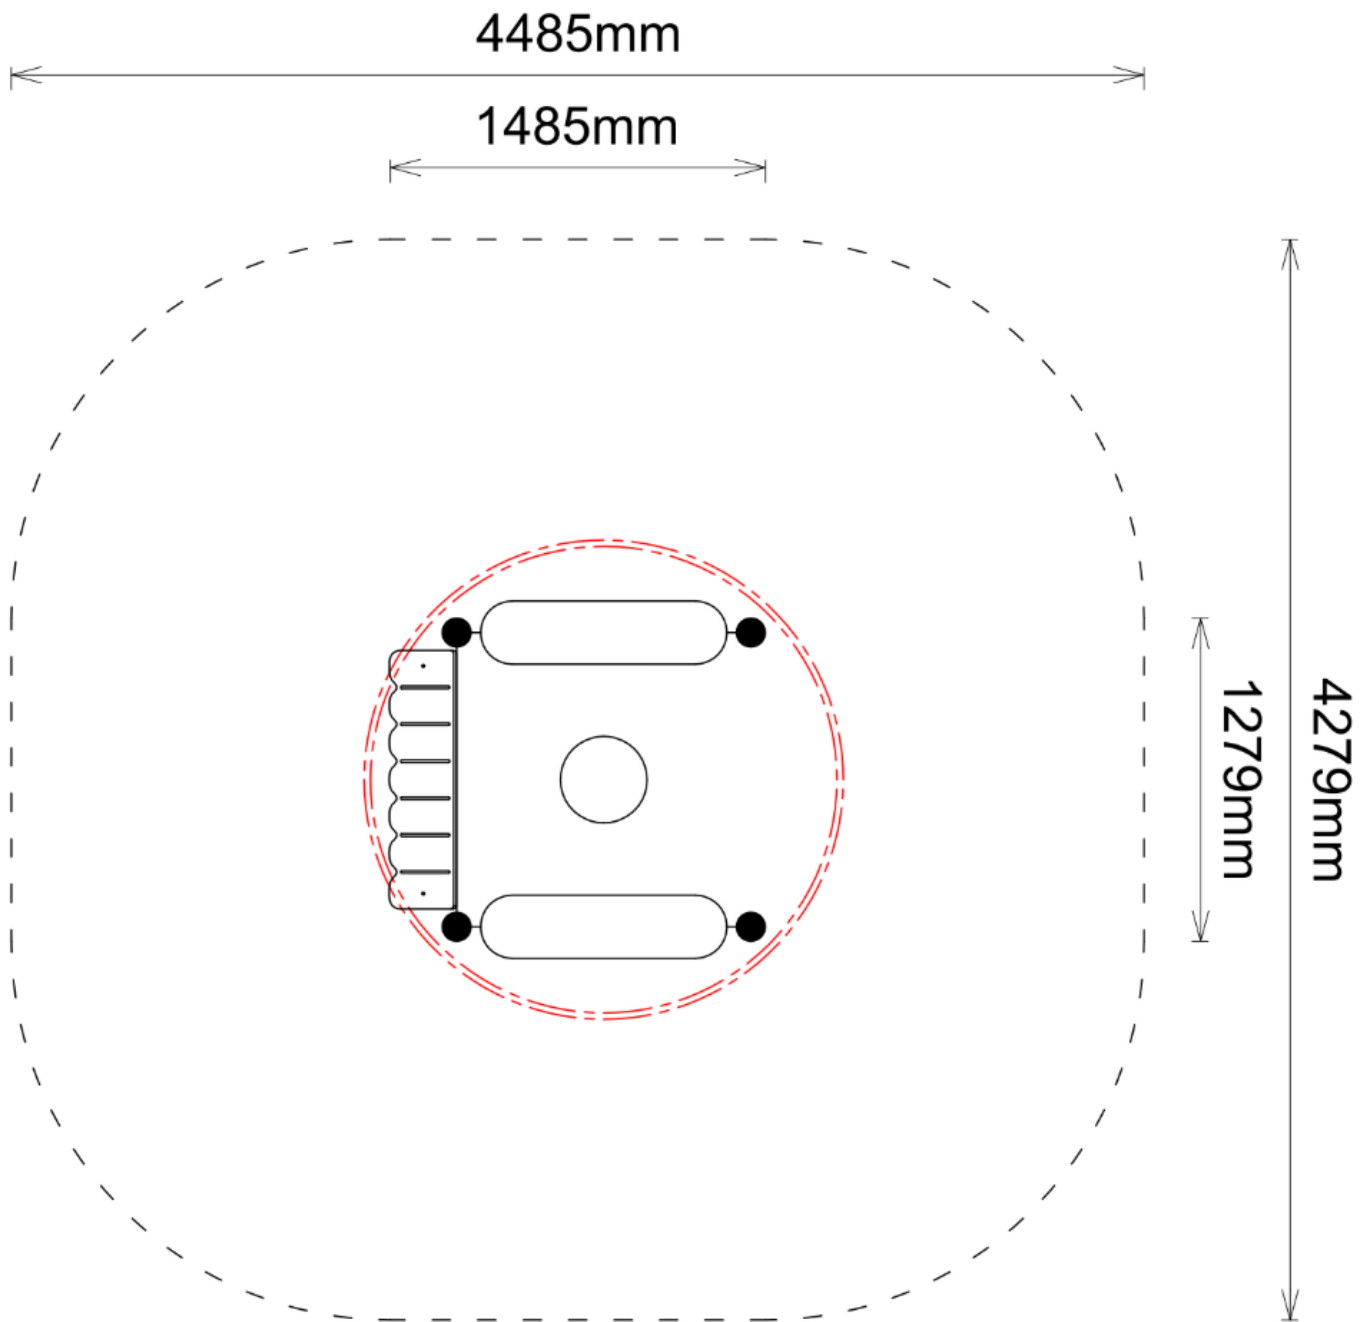

Technische tekeningen

Matenplan