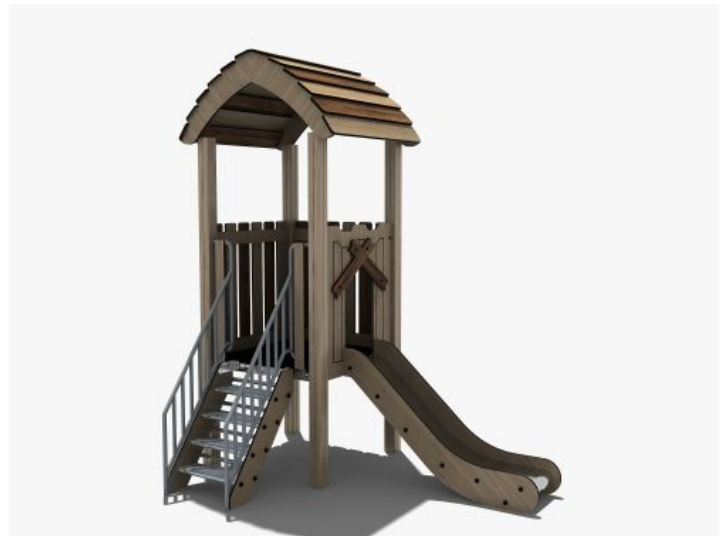

NA-1102 Toestel met glijbaan, trap en dak.

Leeftijd tot 8 jaar

€8.270 excl. BTW

€10.006,70 incl. BTW

Toestelspecificaties

Toestel hoogte	Valhoogte	Valruimte
 340 cm	 90 cm	 32 m ²

Benodigde ruimte

L 631 cm	X	B 495 cm	X	H 340 cm
-----------------	---	-----------------	---	-----------------

Toestel grootte

L 281 cm	X	B 195 cm	X	H 340 cm
-----------------	---	-----------------	---	-----------------

Productcode NA-1102

Beschrijving

Deze glijbaan uit de Nature Line is speciaal ontwikkeld voor jonge kinderen. Dankzij het lage speelplatform, de veilige opstap en de robuuste materialen is dit speeltoestel ideaal voor kinderdagverblijven, de onderbouw van de basisschool en de recreatieve sector.

Duurzame glijbaan in een natuurlijke uitstraling

De glijbaan combineert de warme uitstraling van hout met de duurzaamheid van roestvast staal en onderhoudsarme materialen. Alle onderdelen die niet van rvs zijn gemaakt, zijn uitgevoerd in een realistische houtlook, waardoor het speeltoestel perfect past in een natuurlijke speelomgeving.

Via de stevige trap met rvs leuningen kunnen kinderen veilig zelfstandig omhoog klimmen. Het lage platform van 90 cm hoog is rondom voorzien van veilige HPL panelen voor extra bescherming. Vervolgens glijden kinderen via de duurzame rvs glijbaan met opstaande zijranden veilig weer naar beneden. Let ook op de vormgeving van dit speeltoestel. Met name het dak boven het platform heeft een opvallend design en vormt een extra speels detail.