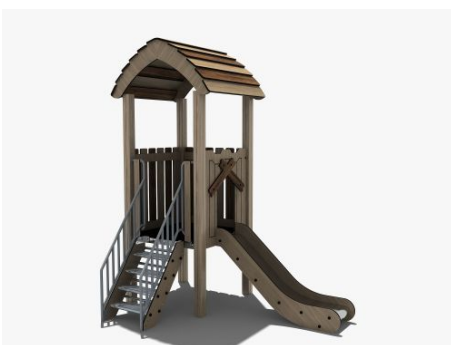

NA-1102 Toestel met glijbaan, trap en dak.

Leeftijd tot 8 jaar

€8.270 excl. BTW

€10.006,70 incl. BTW

Toestelspecificaties

Toestel hoogte	Valhoogte	Valruimte
340 cm	90 cm	32 m²

Benodigde ruimte

L 631 cm	X	B 495 cm	X	H 340 cm

Toestel grootte

L 281 cm	X	B 195 cm	X	H 340 cm

Productcode NA-1102

Beschrijving

Deze glijbaan uit de Nature Line is speciaal ontwikkeld voor jonge kinderen. Dankzij het lage speelplatform, de veilige opstap en de robuuste materialen is dit speeltoestel ideaal voor kinderdagverblijven, de onderbouw van de basisschool en de recreatieve sector.

Duurzame glijbaan in een natuurlijke uitstraling

De glijbaan combineert de warme uitstraling van hout met de duurzaamheid van roestvast staal en onderhoudsarme materialen. Alle onderdelen die niet van rvs zijn gemaakt, zijn uitgevoerd in een realistische houtlook, waardoor het speeltoestel perfect past in een natuurlijke speelomgeving.

Via de stevige trap met rvs leuningen kunnen kinderen veilig zelfstandig omhoog klimmen. Het lage platform van 90 cm hoog is rondom voorzien van veilige HPL panelen voor extra bescherming. Vervolgens glijden kinderen via de duurzame rvs glijbaan met opstaande zijranden veilig weer naar beneden. Let ook op de vormgeving van dit speeltoestel. Met name het dak boven het platform heeft een opvallend design en vormt een extra speels detail.

Foto's