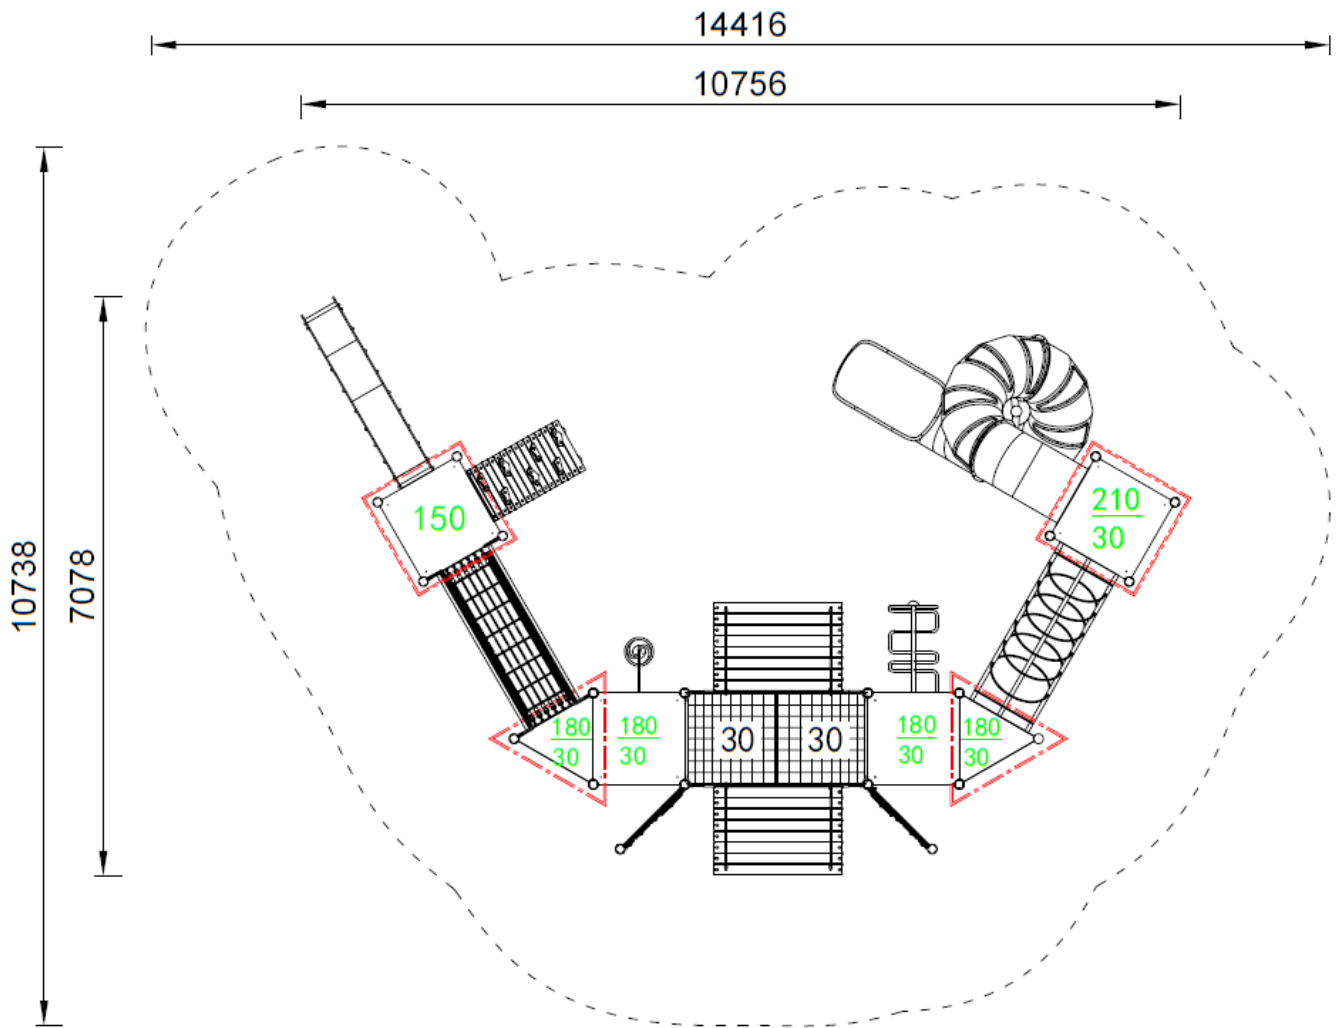

Technische tekeningen

Matenplan